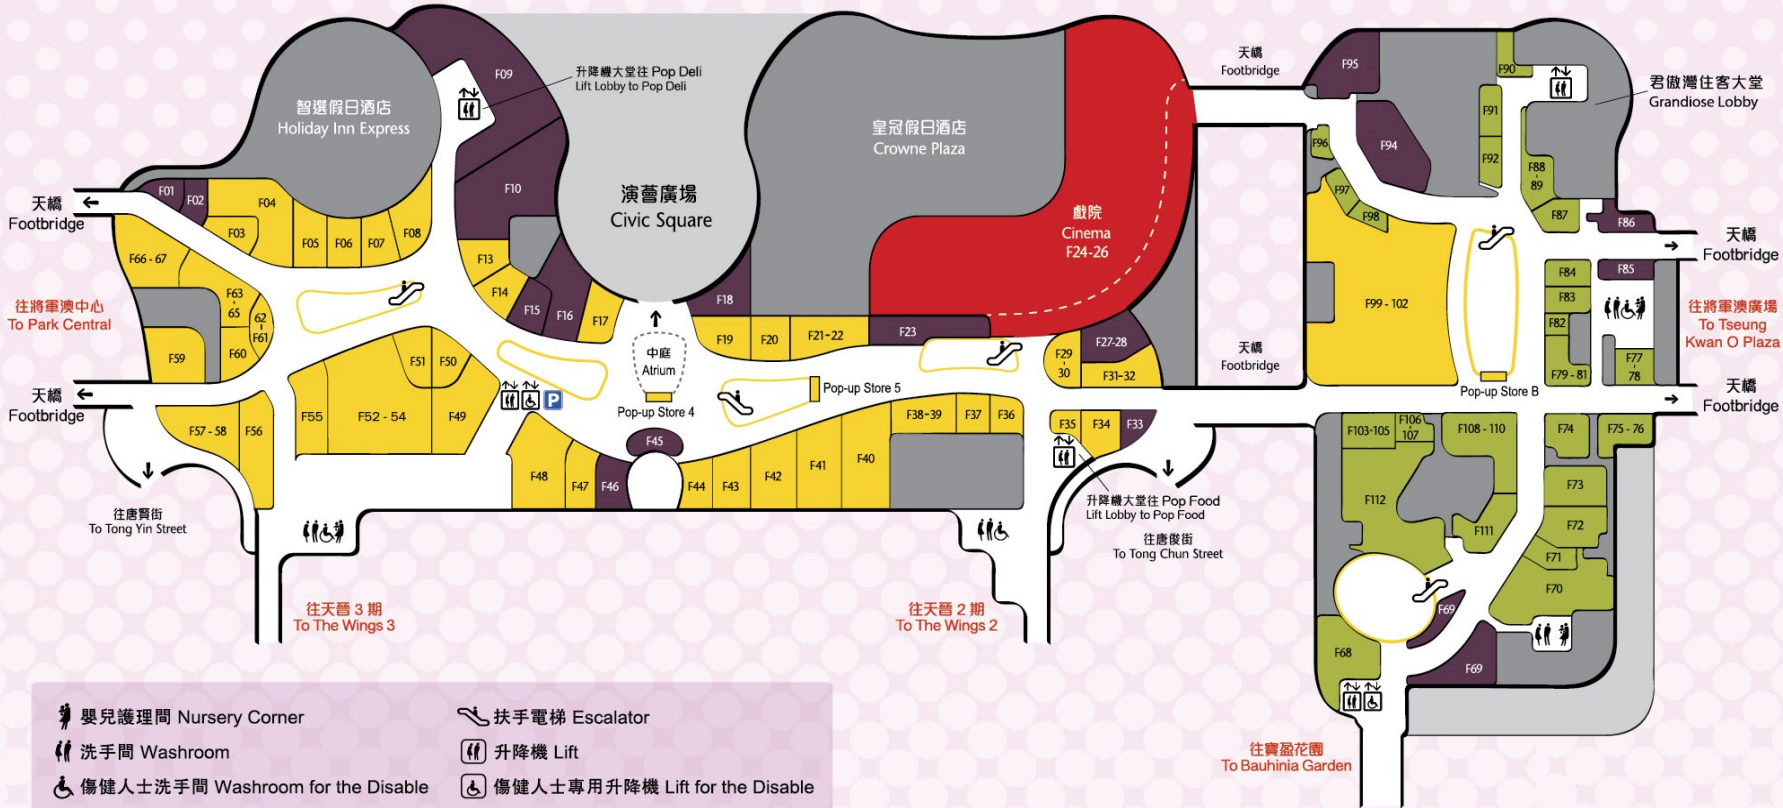

LEVEL 1 一樓

往尚德商場
To Sheung Tak Shopping Centre

- 嬰兒護理間 Nursery Corner
- 洗手間 Washroom
- 傷健人士洗手間 Washroom for the Disabled
- 顧客服務中心 Customer Service Centre (辦理泊車服務 Parking Service)
- PopCorn推廣活動攤位 Promotion Counter
- 扶手電梯 Escalator
- 升降機 Lift
- 傷健人士專用升降機 Lift for the Disabled
- 凸字指南 Braille Map

LEVEL G 地下

- 嬰兒護理間 Nursery Corner
- 洗手間 Washroom
- 傷健人士洗手間 Washroom for the Disabled
- 顧客服務中心 Customer Service Centre (辦理泊車服務 Parking Service)
- PopCorn推廣活動攤位 Promotion Counter
- 扶手电梯 Escalator
- 升降機 Lift
- 傷健人士專用升降機 Lift for the Disabled
- 凸字指南 Braille Map