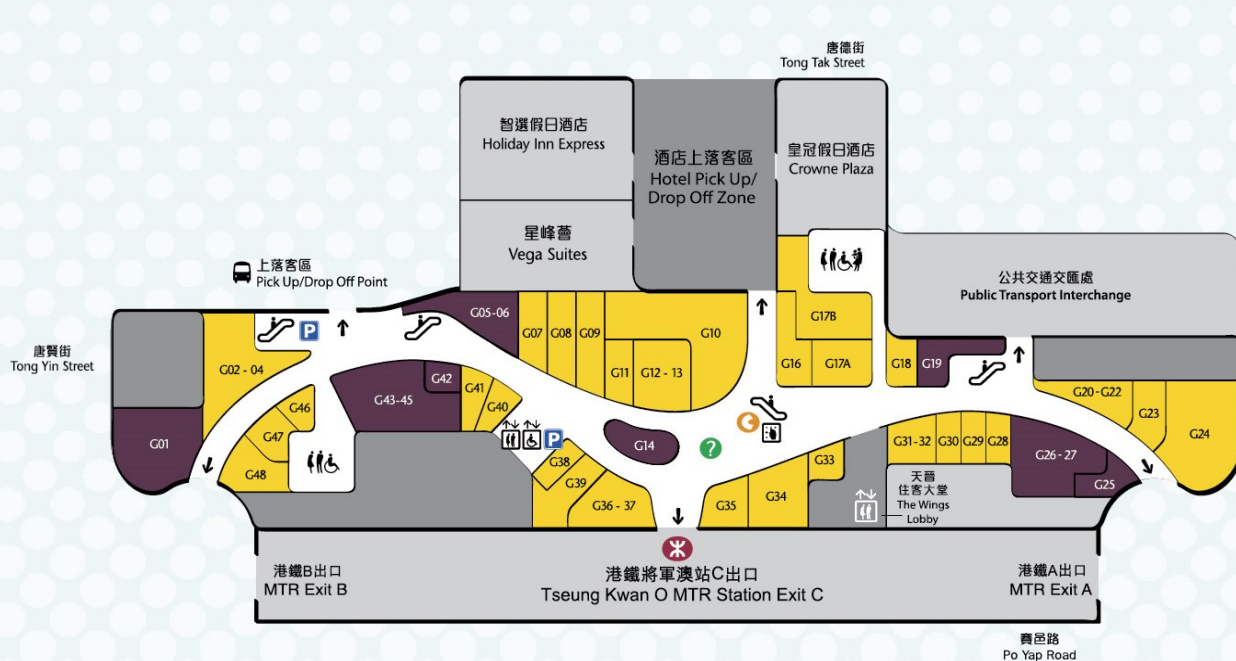

LEVEL 1 一樓

往尚德商場
To Sheung Tak Shopping Centre

- 嬰兒護理間 Nursery Corner
- 洗手間 Washroom
- 傷健人士洗手間 Washroom for the Disabled
- 顧客服務中心 Customer Service Centre (辦理泊車服務 Parking Service)
- PopCorn推廣活動攤位 Promotion Counter
- 扶手電梯 Escalator
- 升降機 Lift
- 傷健人士專用升降機 Lift for the Disabled
- 凸字指南 Braille Map

LEVEL G 地下

- 嬰兒護理間 Nursery Corner
- 洗手間 Washroom
- 傷健人士洗手間 Washroom for the Disabled
- 顧客服務中心 Customer Service Centre (辦理泊車服務 Parking Service)
- PopCorn推廣活動攤位 Promotion Counter
- 扶手电梯 Escalator
- 升降機 Lift
- 傷健人士專用升降機 Lift for the Disabled
- 凸字指南 Braille Map